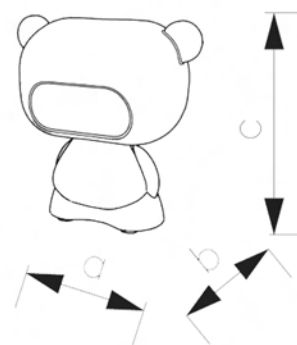

DISEGNI MECCANICI – MECHANICAL DRAWING

BABY

GHOST

ROBOT

TREE

OPZIONI DISPONIBILI – AVAILABLE OPTION

COLORE DEI LED – LED COLOUR

OTTICHE - OPTIC

POTENZA LED - LED POWER

COPERTURA - COVER

MONTAGGIO - ASSEMBLY OPTION

VARIE - VARIOUS

CARATTERISTICHE TECNICHE – TECHNICAL CHARACTERISTICS

Prodotto Product	BABY
Dimensioni Dimension	16 x 45 x 34
Alimentazione Input Voltage	220Vac
Consumo Consumption	5W