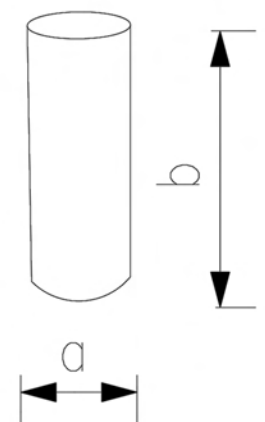

DISEGNI MECCANICI – MECHANICAL DRAWING

CUBO

BASE

SFERA

FLUO

OPZIONI DISPONIBILI – AVAILABLE OPTION

COLORE DEI LED – LED COLOUR

BI 5500K
BIW 3000K
RGB

VARIE - VARIOUS

3 - 10 Kg

CARATTERISTICHE TECNICHE – TECHNICAL CHARACTERISTICS

Prodotto Product	CUBO 20	CUBO 30	CUBO 40
Dimensioni Dimension	20 x 20 x 20	30 x 30 x 30	43 x 43 x 43
Alimentazione Input Voltage	220Vac	220Vac	220Vac
Consumo Consumption	5W	5W	5W

Prodotto Product	BASE 40	BASE 60	BASE 70
Dimensioni Dimension	20 x 30 x 40	20 x 44 x 60	30 x 42 x 73
Alimentazione Input Voltage	220Vac	220Vac	220Vac
Consumo Consumption	5W	5W	5W

Prodotto Product	SFERA 30	SFERA 40	SFERA 50
Dimensioni Dimension	30	40	50
Alimentazione Input Voltage	220Vac	220Vac	220Vac
Consumo Consumption	5W	5W	5W

POTENZA LED - LED POWER

COPERTURA - COVER

MONTAGGIO - ASSEMBLY OPTION

VARIE - VARIOUS

CARATTERISTICHE TECNICHE – TECHNICAL CHARACTERISTICS

Prodotto Product	BABY
Dimensioni Dimension	16 x 45 x 34
Alimentazione Input Voltage	220Vac
Consumo Consumption	5W