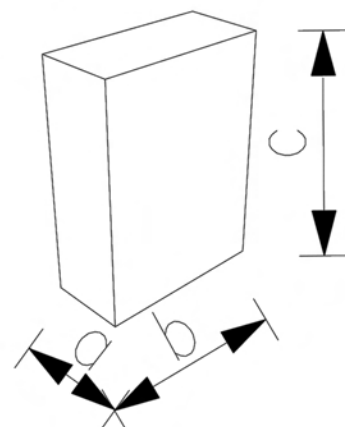

FORME

Cubo, Base, Sfera e Fluo

SLIDE DESIGN
su richiesta / on demand

FORME: lampade illuminate a LED per arredare in polietilene bianco opalino.
Soluzioni ideali per decorare ed arredare ambienti e negozi.
Disponibili con luce bianca o multicolore RGB.
Semplicità di installazione e materiale plastico leggero e robusto.

*FORME: furnish lamp in white opal polyethylene with indoor LED lighting.
Ideal decorative light for interior design and effect.
Available in different light colour: white and multicolour RGB.
Easy installation in plastic material which is slight and robust*

DISEGNI MECCANICI – MECHANICAL DRAWING

CUBO

BASE