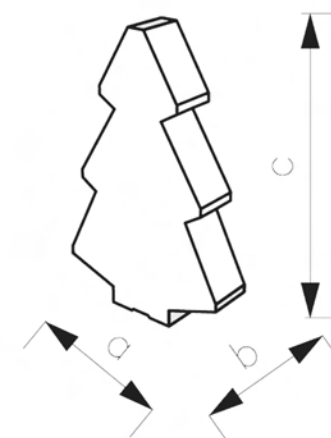

DISEGNI MECCANICI – MECHANICAL DRAWING

BABY

GHOST

ROBOT

TREE

OPZIONI DISPONIBILI – AVAILABLE OPTION

COLORE DEI LED – LED COLOUR

OTTICHE - OPTIC

POTENZA LED - LED POWER

COPERTURA - COVER

MONTAGGIO - ASSEMBLY OPTION

VARIE - VARIOUS

CARATTERISTICHE TECNICHE – TECHNICAL CHARACTERISTICS

Prodotto Product	BABY
Dimensioni Dimension	16 x 45 x 34
Alimentazione Input Voltage	220Vac
Consumo Consumption	5W