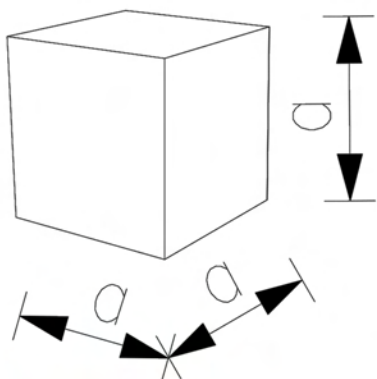

DISEGNI MECCANICI – MECHANICAL DRAWING

CUBO